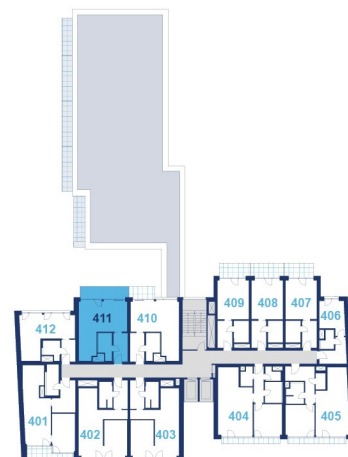

Bytová jednotka 411

1+kk	41,1 m²	4.NP
-------------	---------------------------	-------------

Místnost	Plocha
411.1 Chodba	5,9 m ²
411.2a Obývací pokoj	22,1 m ²
411.2b Kuchyňský kout	7,0 m ²
411.3 Koupelna + WC	4,5 m ²
Užitná plocha jednotky	39,5 m²
Plocha vnitřních příček a zdi	1,6 m ²
Podlahová plocha jednotky	41,1 m²
Sklep (2.NP)	2,5 m ²
Celková plocha jednotky	43,6 m²
411.4 Balkón	8,5 m ²